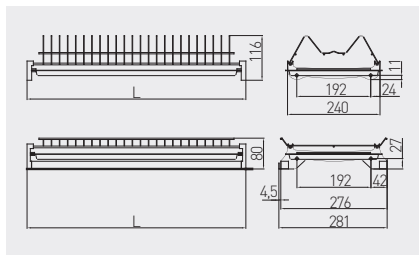

Ociekarka dwupoziomowa do montażu  
 Two tier dish drying rack  
 Двухуровневая сушилка для посуды (встраиваемая)

		 L mm		
OC-2PV340-01	do płyty 16 mm for 16 mm board для поверхности 16 мм	368	chrom chrome хром	stal nierdzewna, tworzywo stainless steel, plastic нержавеющая сталь, пластмасса
OC-2PV350-01		468		
OC-2PV360-01		568		
OC-2PV370-01		668		
OC-2PV380-01		768		
OC-2PV390-01		868		
OC-2PV340-01-18	do płyty 18 mm for 18 mm board для поверхности 18 мм	364		
OC-2PV350-01-18		464		
OC-2PV360-01-18		564		
OC-2PV370-01-18		664		
OC-2PV380-01-18		764		
OC-2PV390-01-18		864		